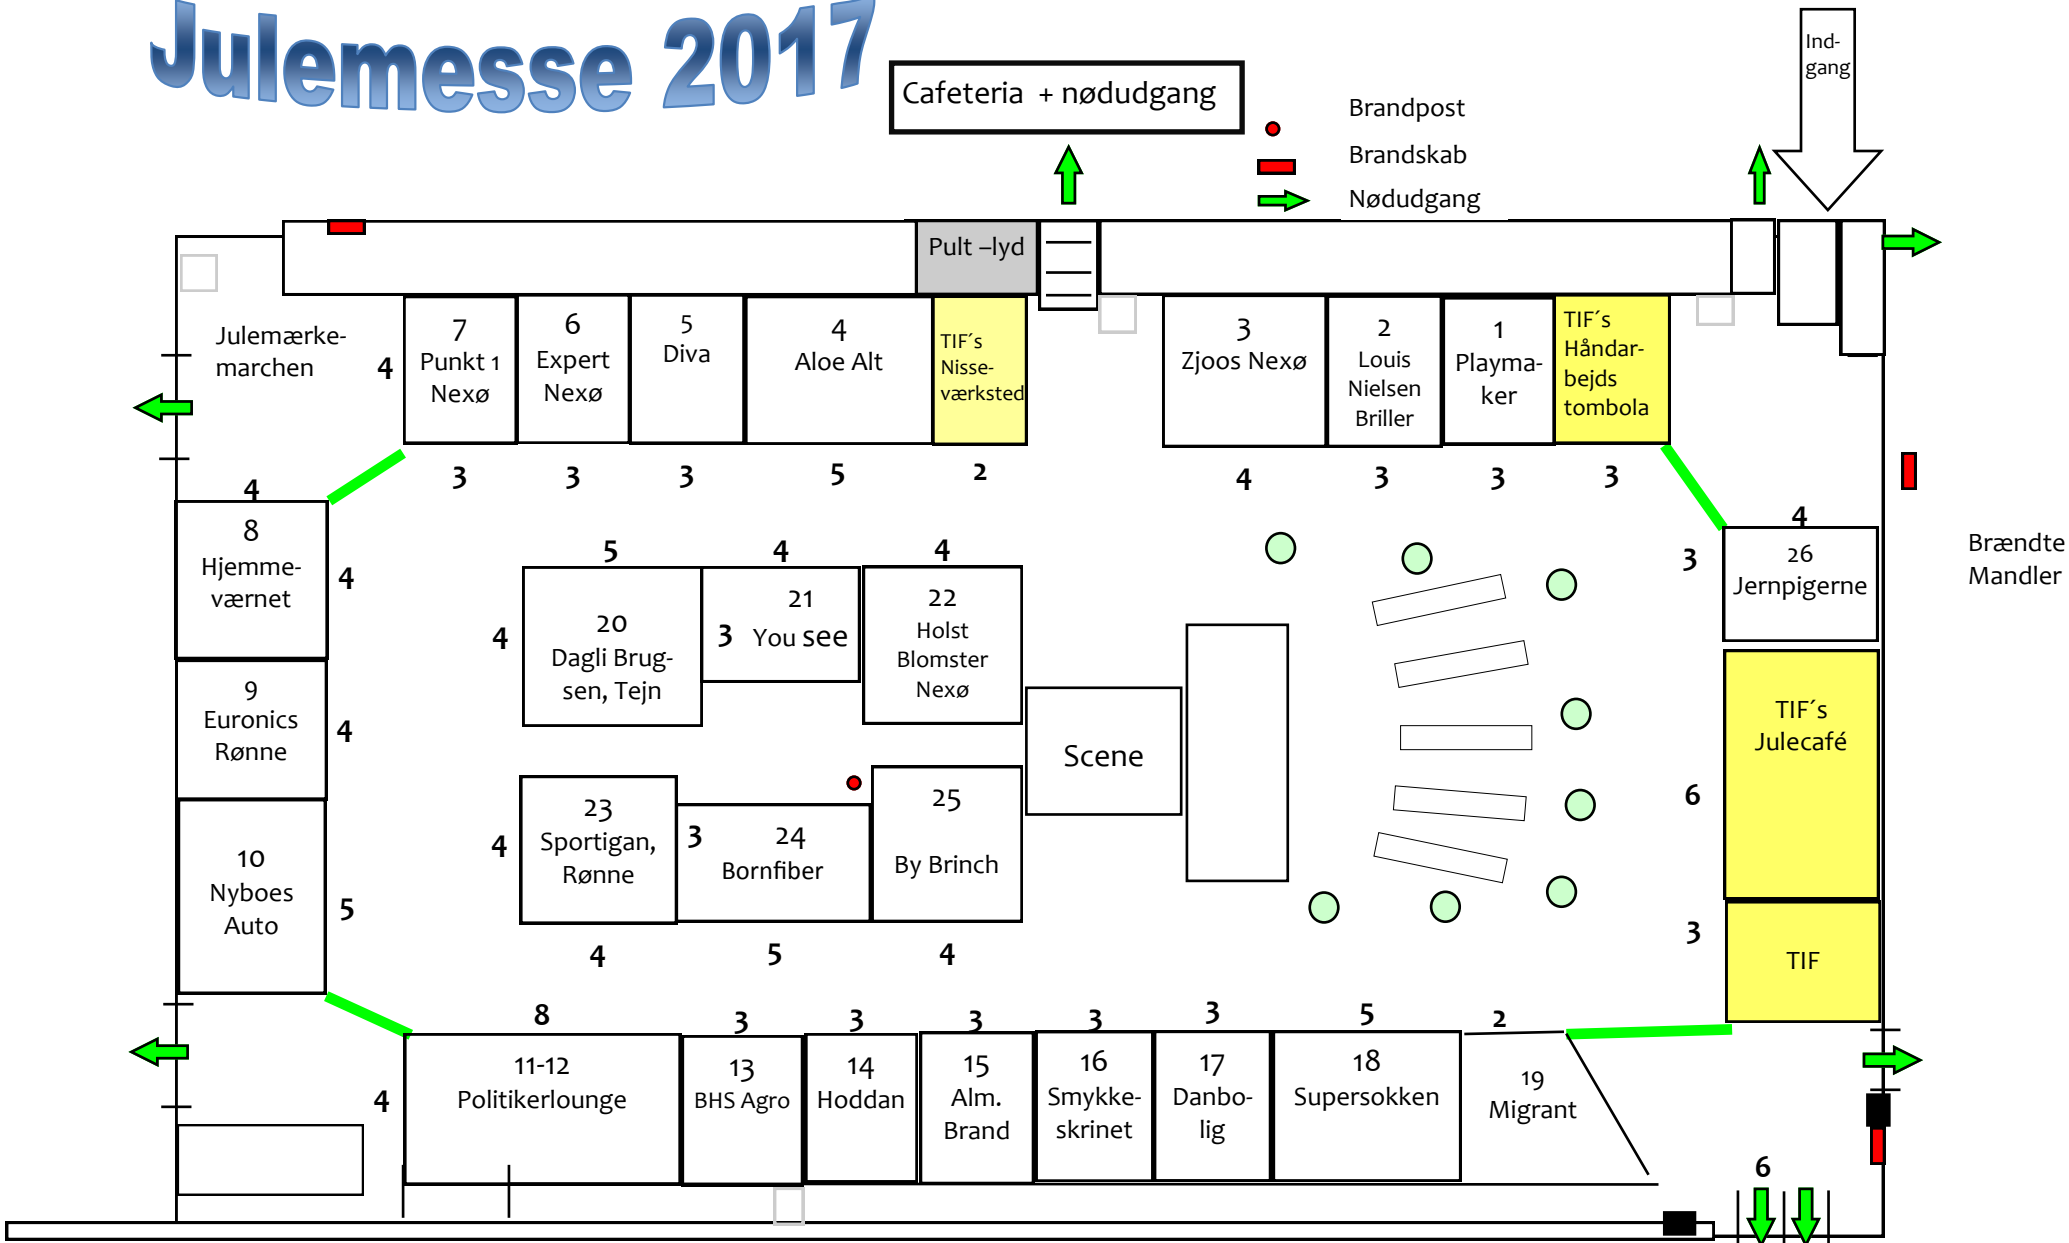

Julemesse 2017

Målestoksforhold 1:200

Ret til ændringer forbeholdes